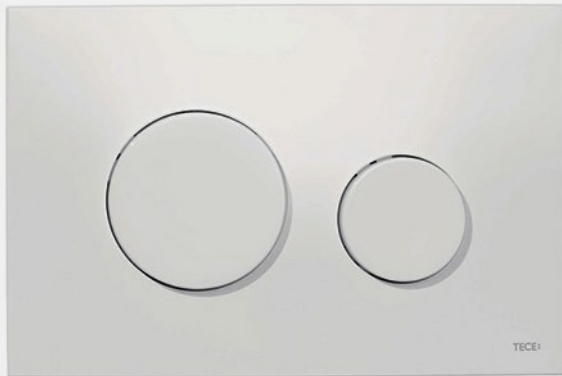

Sprchový žlab

Výrobce: Tece, **Série:** Tece drainline

Sprchový žlab pro nalepení dlažby, rovný, 700 mm,
plochý sifon

Ovladání splachování

Výrobce: Tece, **Typ tlačítka:** Tece Loop

TECEloop plastové ovládací tlačítko pod omítkou,
dvojčinné, bílé, antibakteriální.

Sprchová stěna

Výrobce: Glass 1989

Step in - pevná volně stojící stěna, sklo s povrchovou úpravou Shining glass

Koncové přepínače a elektroprvky

Výrobce: Legrand, **Série:** Céliane

Jednotný design vypínačů, zásuvek, stmívačů, termostatů,
barva ramečku bílá / slonová kost + tlačítko v titanovém
provedení