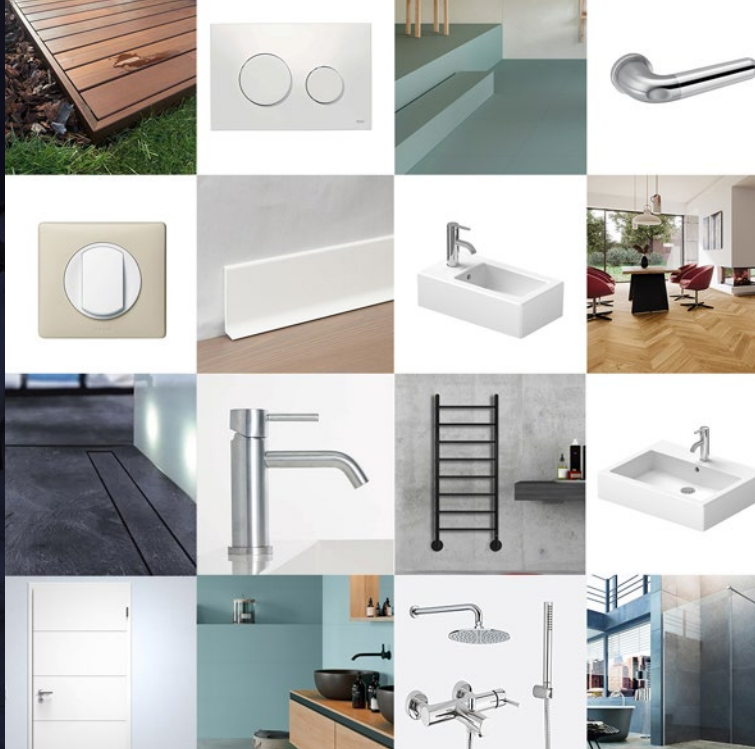

Terasy Hilbert

ARCHITEKT · KAMIL
HILBERT · STAVITEL
DŮMU · SV. VÍTA · NA
PRADE PRAŽSKÉM

KONCOVÉ STANDARDY