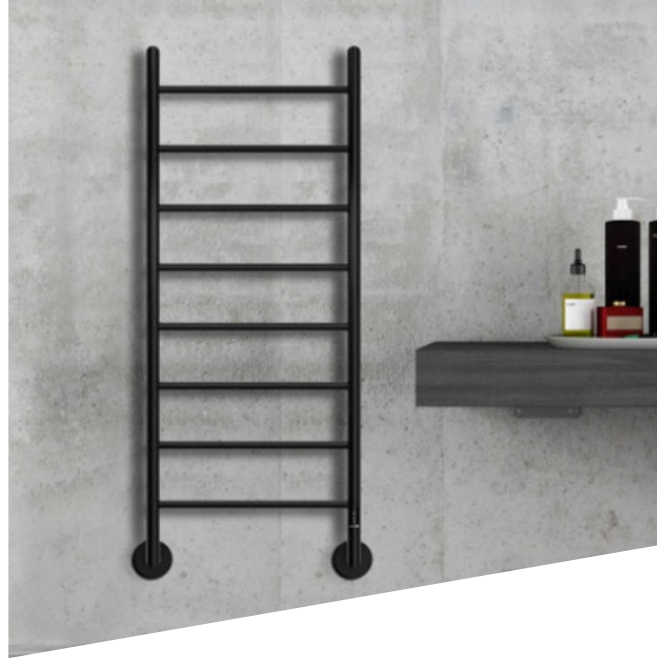

Otopný žebřík

Výrobce: P.M.H, **Série:** Lasse

Elektrický sušák ručníků, výběr ze 2 odstínů

8

Ilustrativní obrázek