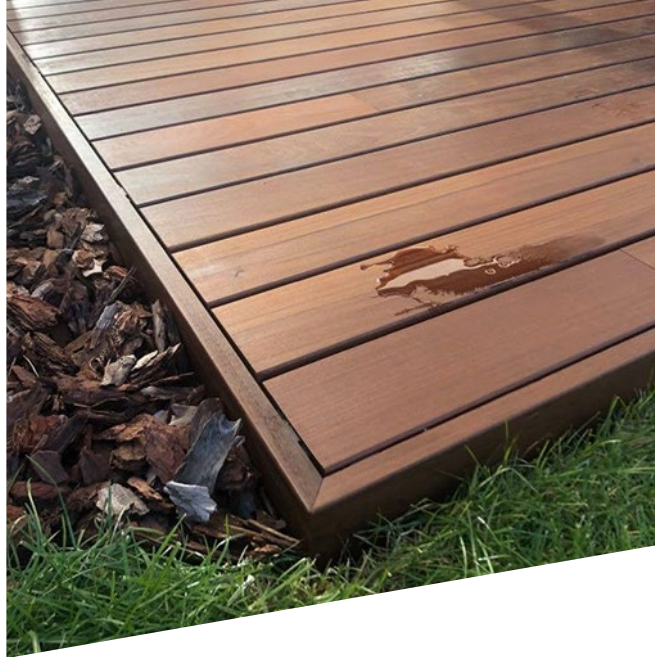

Antibakteriální lakovaná soklová lišta matná RAL 9010,
výška 60 mm, přechodový T profil, 8 mm

Terasa

Výrobce: Vetedy , **Série:** Squareline, dřevo IPE

Dřevěná terasa z exotického dřeva, kazety 500x500 mm