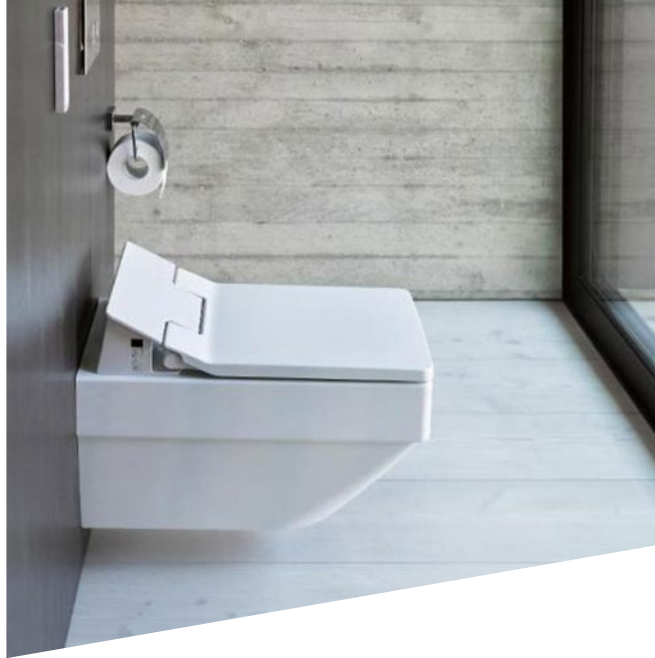

Ilustrativní obrázek

Umývatko

Výrobce: Duravit, **Série:** Vero

Keramické umývatko, 500x250 mm, bílé

Ilustrativní obrázek

WC

Výrobce: Duravit, **Série:** Vero Air

Klozet s hlubokým splachováním, rimless,
370x570 mm, bílý