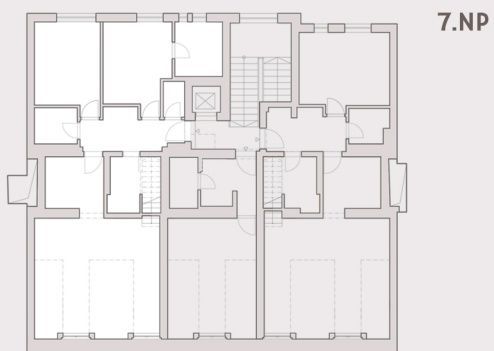

PŮDORYS 7.NP

PŮDORYS 8.NP

TERASY HILBERT BYT 3

DEVELOPED BY
PNYD

	BYT 3 / 4+kk / 7.NP 8.NP	M ²
3.01	PŘEDSÍŇ	9.9
3.02	TECH. MÍSTNOST	3.5
3.03	LOŽNICE	12.9
3.04	LOŽNICE	12.7
3.05	ŠATNA	5.9
3.06	OBÝVACÍ POKOJ + K. KOUT	41.1
3.07	KOUPELNA	6.7
3.08	SCHODIŠTĚ	2.9
3.09	CHODBA	4.2
3.10	LOŽNICE	26.2
3.11	ŠATNA	3.7
3.12	KOUPELNA	3.6
3.13	WC	1.4
3.14	SKLAD	1.9
	PLOCHA BYTU CELKEM	136.7
	OSTATNÍ KONSTRUKCE BYTU	10.9
	CELÝ BYT DLE NV 366/ 2013	147.6
3.15	TERASA	22.0