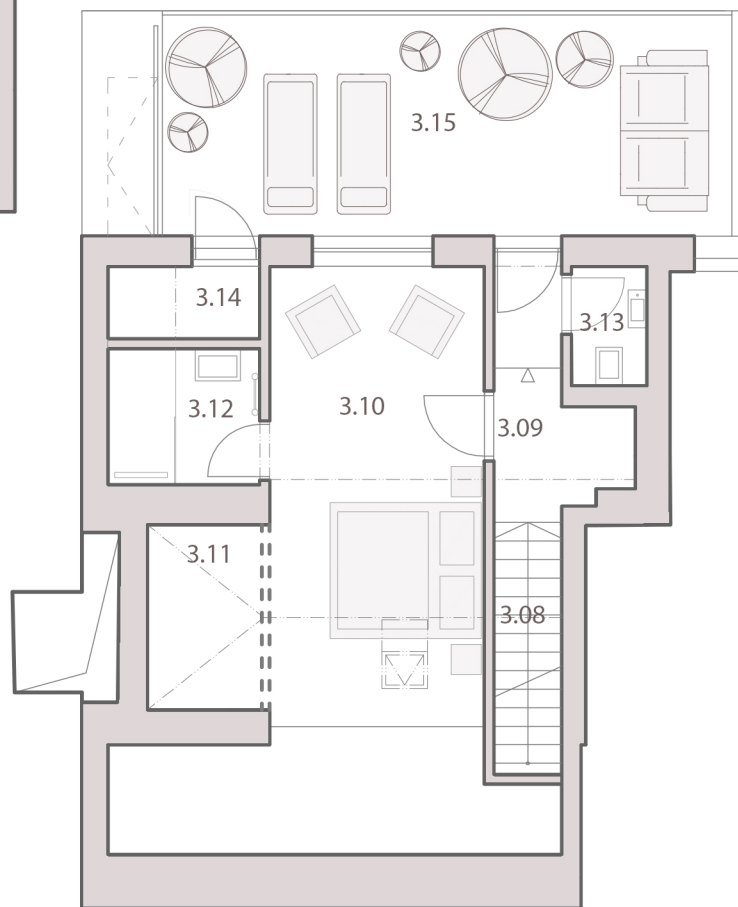

PŮDORYS 7.NP

PŮDORYS 8.NP

TERASY HILBERT BYT 3

DEVELOPED BY
PNYD

	BYT 3 / 4+kk / 7.NP 8.NP	M ²
3.01	PŘEDSÍŇ	9.9
3.02	TECH. MÍSTNOST	3.5
3.03	LOŽNICE	12.9
3.04	LOŽNICE	12.7
3.05	ŠATNA	5.9
3.06	OBÝVACÍ POKOJ + K. KOUT	41.1
3.07	KOUPELNA	6.7
3.08	SCHODIŠTĚ	2.9
3.09	CHODBA	4.2
3.10	LOŽNICE	26.2
3.11	ŠATNA	3.7
3.12	KOUPELNA	3.6
3.13	WC	1.4
3.14	SKLAD	1.9
	PLOCHA BYTU CELKEM	136.7
	OSTATNÍ KONSTRUKCE BYTU	10.9
	CELÝ BYT DLE NV 366/ 2013	147.6
3.15	TERASA	22.0