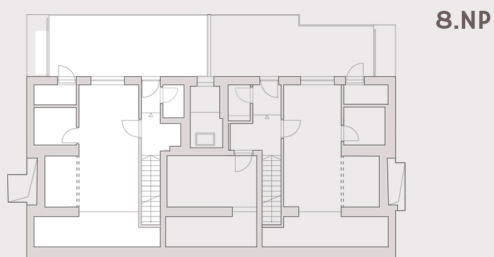

PŮDORYS 7.NP

PŮDORYS 8.NP

TERASY HILBERT BYT 3

DEVELOPED BY
PNYD

	BYT 3 / 4+kk / 7.NP 8.NP	M ²
3.01	PŘEDSÍŇ	9.9
3.02	TECH. MÍSTNOST	3.5
3.03	LOŽNICE	12.9
3.04	LOŽNICE	12.7
3.05	ŠATNA	5.9
3.06	OBÝVACÍ POKOJ + K. KOUT	41.1
3.07	KOUPELNA	6.7
3.08	SCHODIŠTĚ	2.9
3.09	CHODBA	4.2
3.10	LOŽNICE	26.2
3.11	ŠATNA	3.7
3.12	KOUPELNA	3.6
3.13	WC	1.4
3.14	SKLAD	1.9
	PLOCHA BYTU CELKEM	136.7
	OSTATNÍ KONSTRUKCE BYTU	10.9
	CELÝ BYT DLE NV 366/ 2013	147.6
3.15	TERASA	22.0