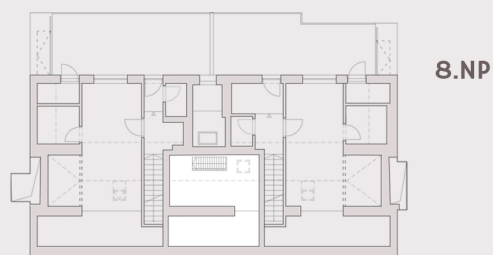

PŮDORYS 7.NP

PŮDORYS 8.NP

TERASY HILBERT BYT 2

BYT 2 / 2+kk / 7.NP 8.NP		M ²
2.01	PŘEDSÍŇ	6.8
2.02	OBÝVACÍ POKOJ + K. KOUT	22.9
2.03	KOUPELNA	3.3
2.04	PRACOVNA	15.2
PLOCHA BYTU CELKEM		48.2
OSTATNÍ KONSTRUKCE BYTU		8.5
CELÝ BYT DLE NV 366/ 2013		56.7