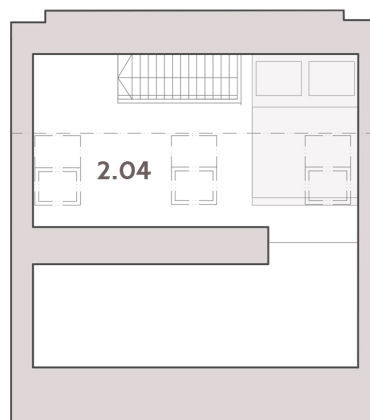

PŮDORYS 7.NP

PŮDORYS 8.NP

TERASY HILBERT BYT 2

BYT 2 / 2+kk / 7.NP 8.NP		M ²
2.01	PŘEDSÍŇ	6.8
2.02	OBÝVACÍ POKOJ + K. KOUT	22.9
2.03	KOUPELNA	3.3
2.04	PRACOVNA	15.2
PLOCHA BYTU CELKEM		48.2
OSTATNÍ KONSTRUKCE BYTU		8.5
CELÝ BYT DLE NV 366/ 2013		56.7