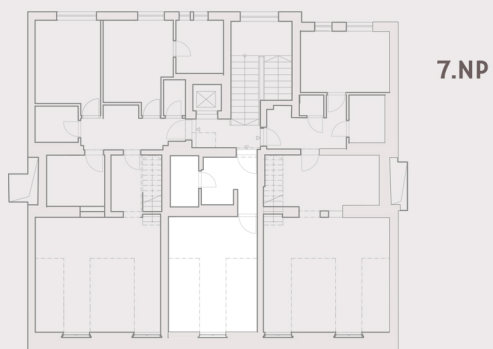

PŮDORYS 7.NP

PŮDORYS 8.NP

TERASY HILBERT BYT 2

BYT 2 / 2+kk / 7.NP 8.NP		M ²
2.01	PŘEDSÍŇ	6.8
2.02	OBÝVACÍ POKOJ + K. KOUT	22.9
2.03	KOUPELNA	3.3
2.04	PRACOVNA	15.2
PLOCHA BYTU CELKEM		48.2
OSTATNÍ KONSTRUKCE BYTU		8.5
CELÝ BYT DLE NV 366/ 2013		56.7